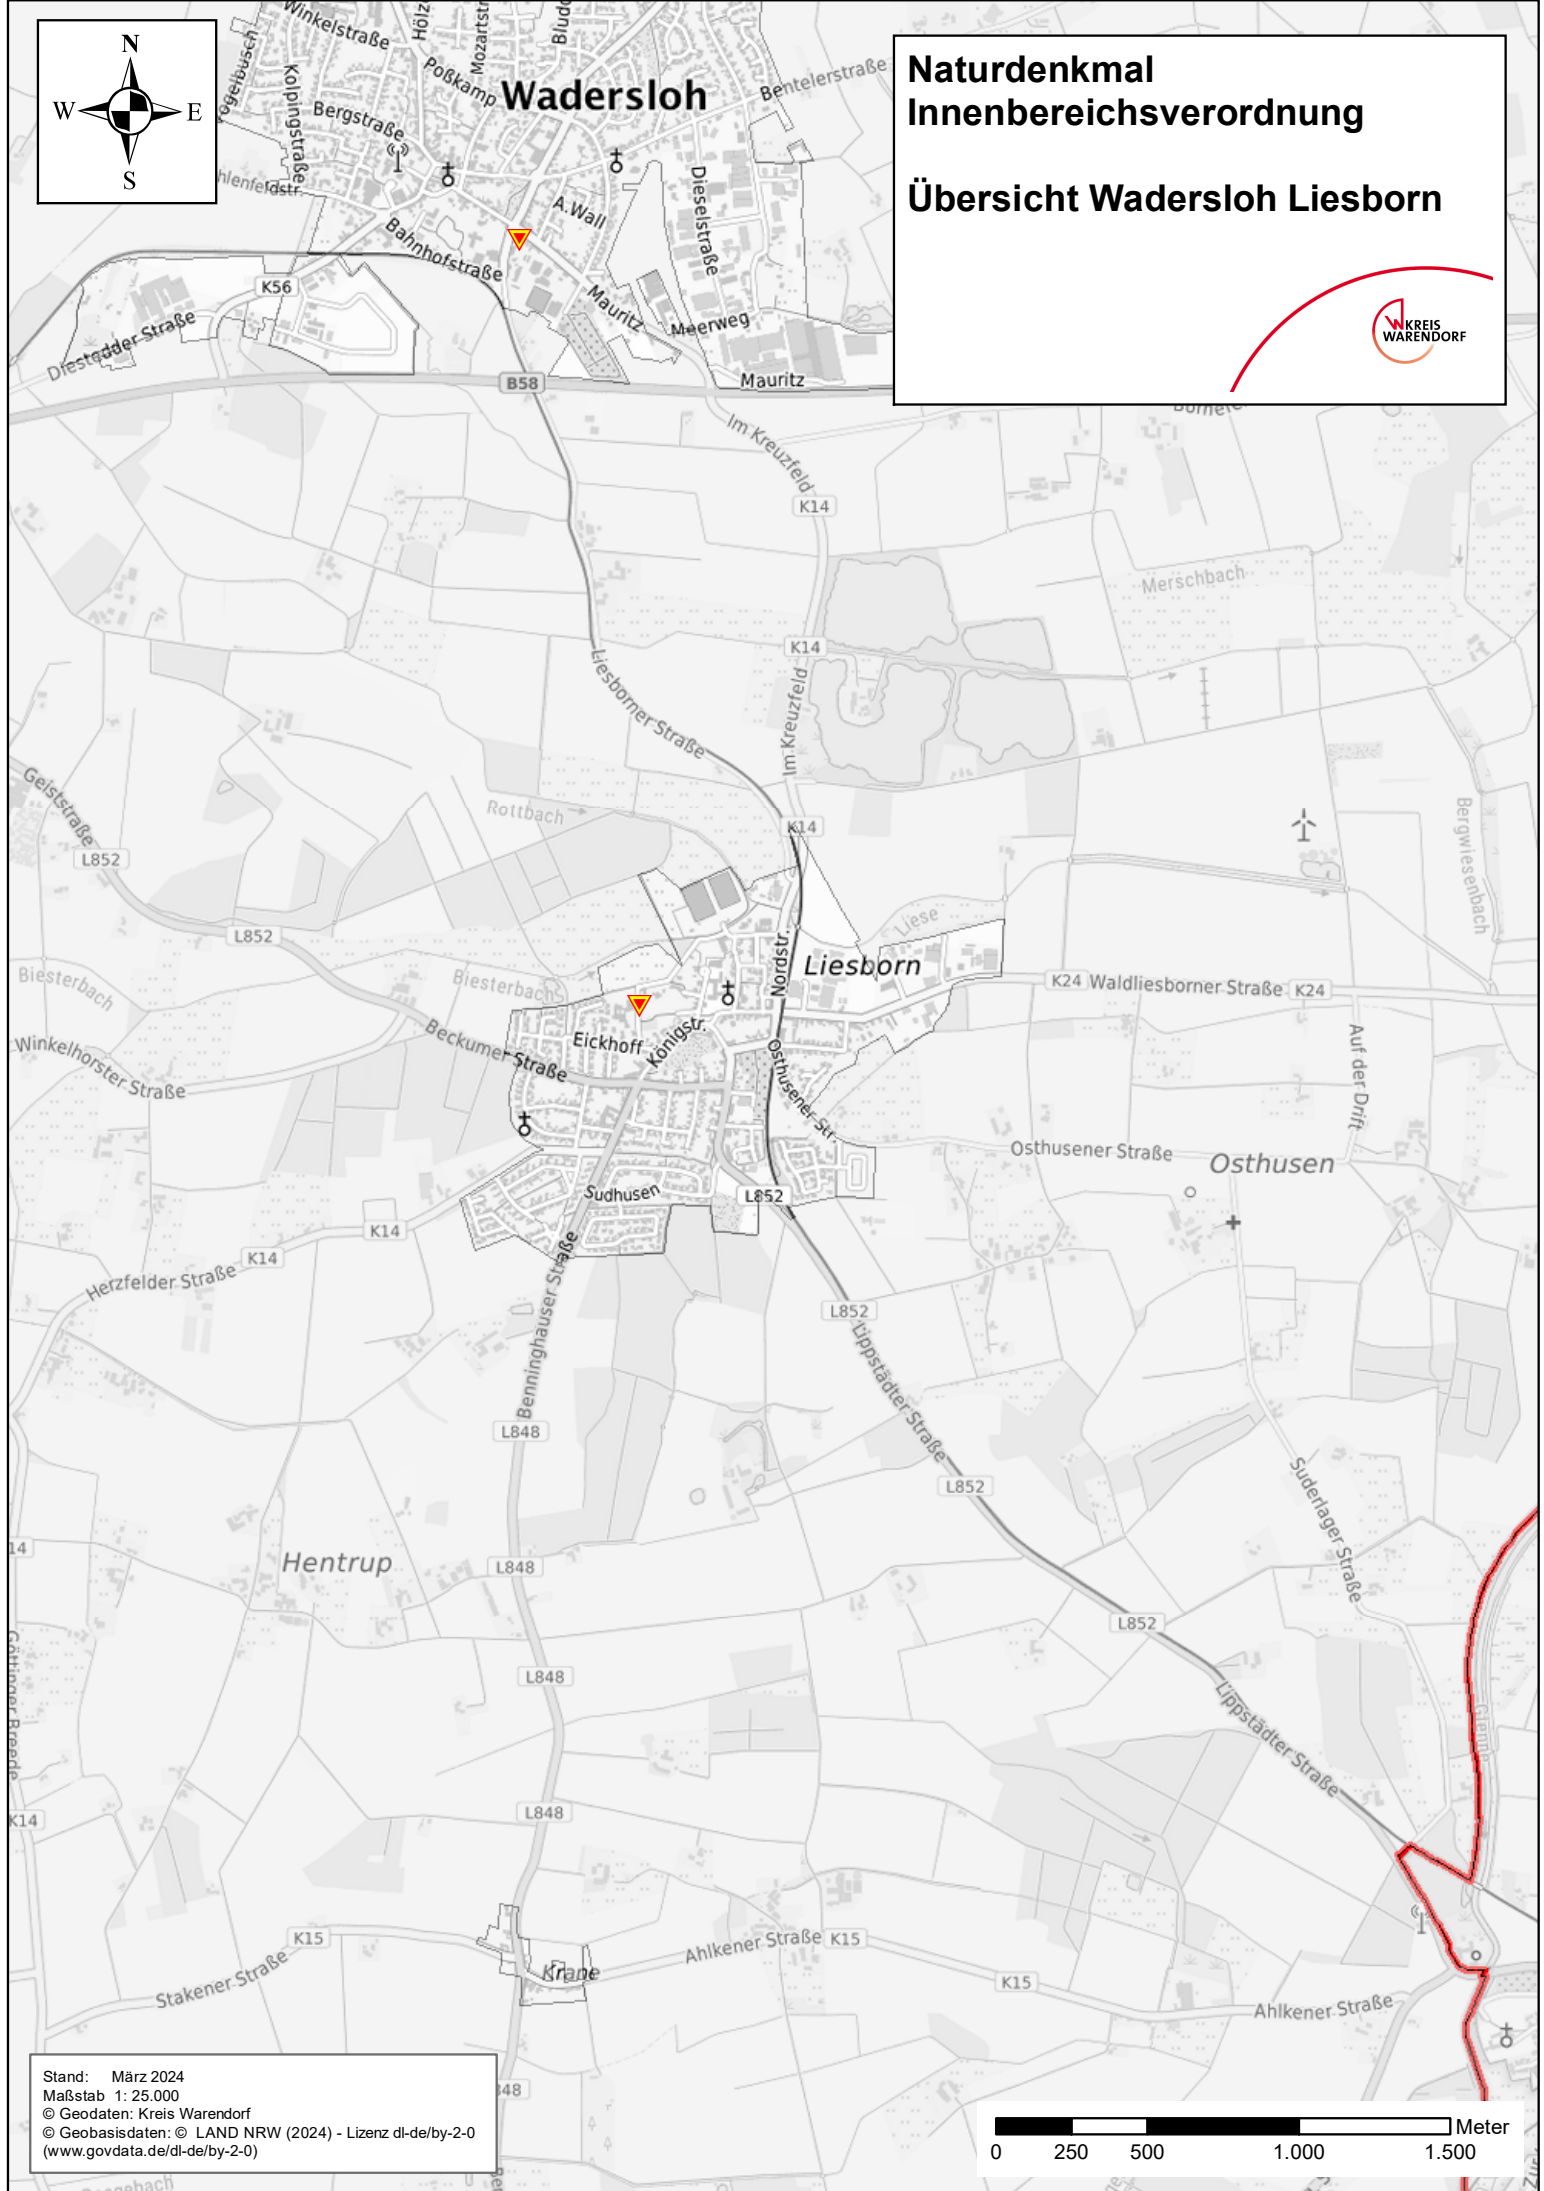

# Naturdenkmal Innenbereichsverordnung Übersicht Wadersloh Liesborn

Stand: März 2024  
Maßstab 1: 25.000  
© Geodaten: Kreis Warendorf  
© Geobasisdaten: © LAND NRW (2024) - Lizenz dl-de/by-2-0  
(www.govdata.de/dl-de/by-2-0)