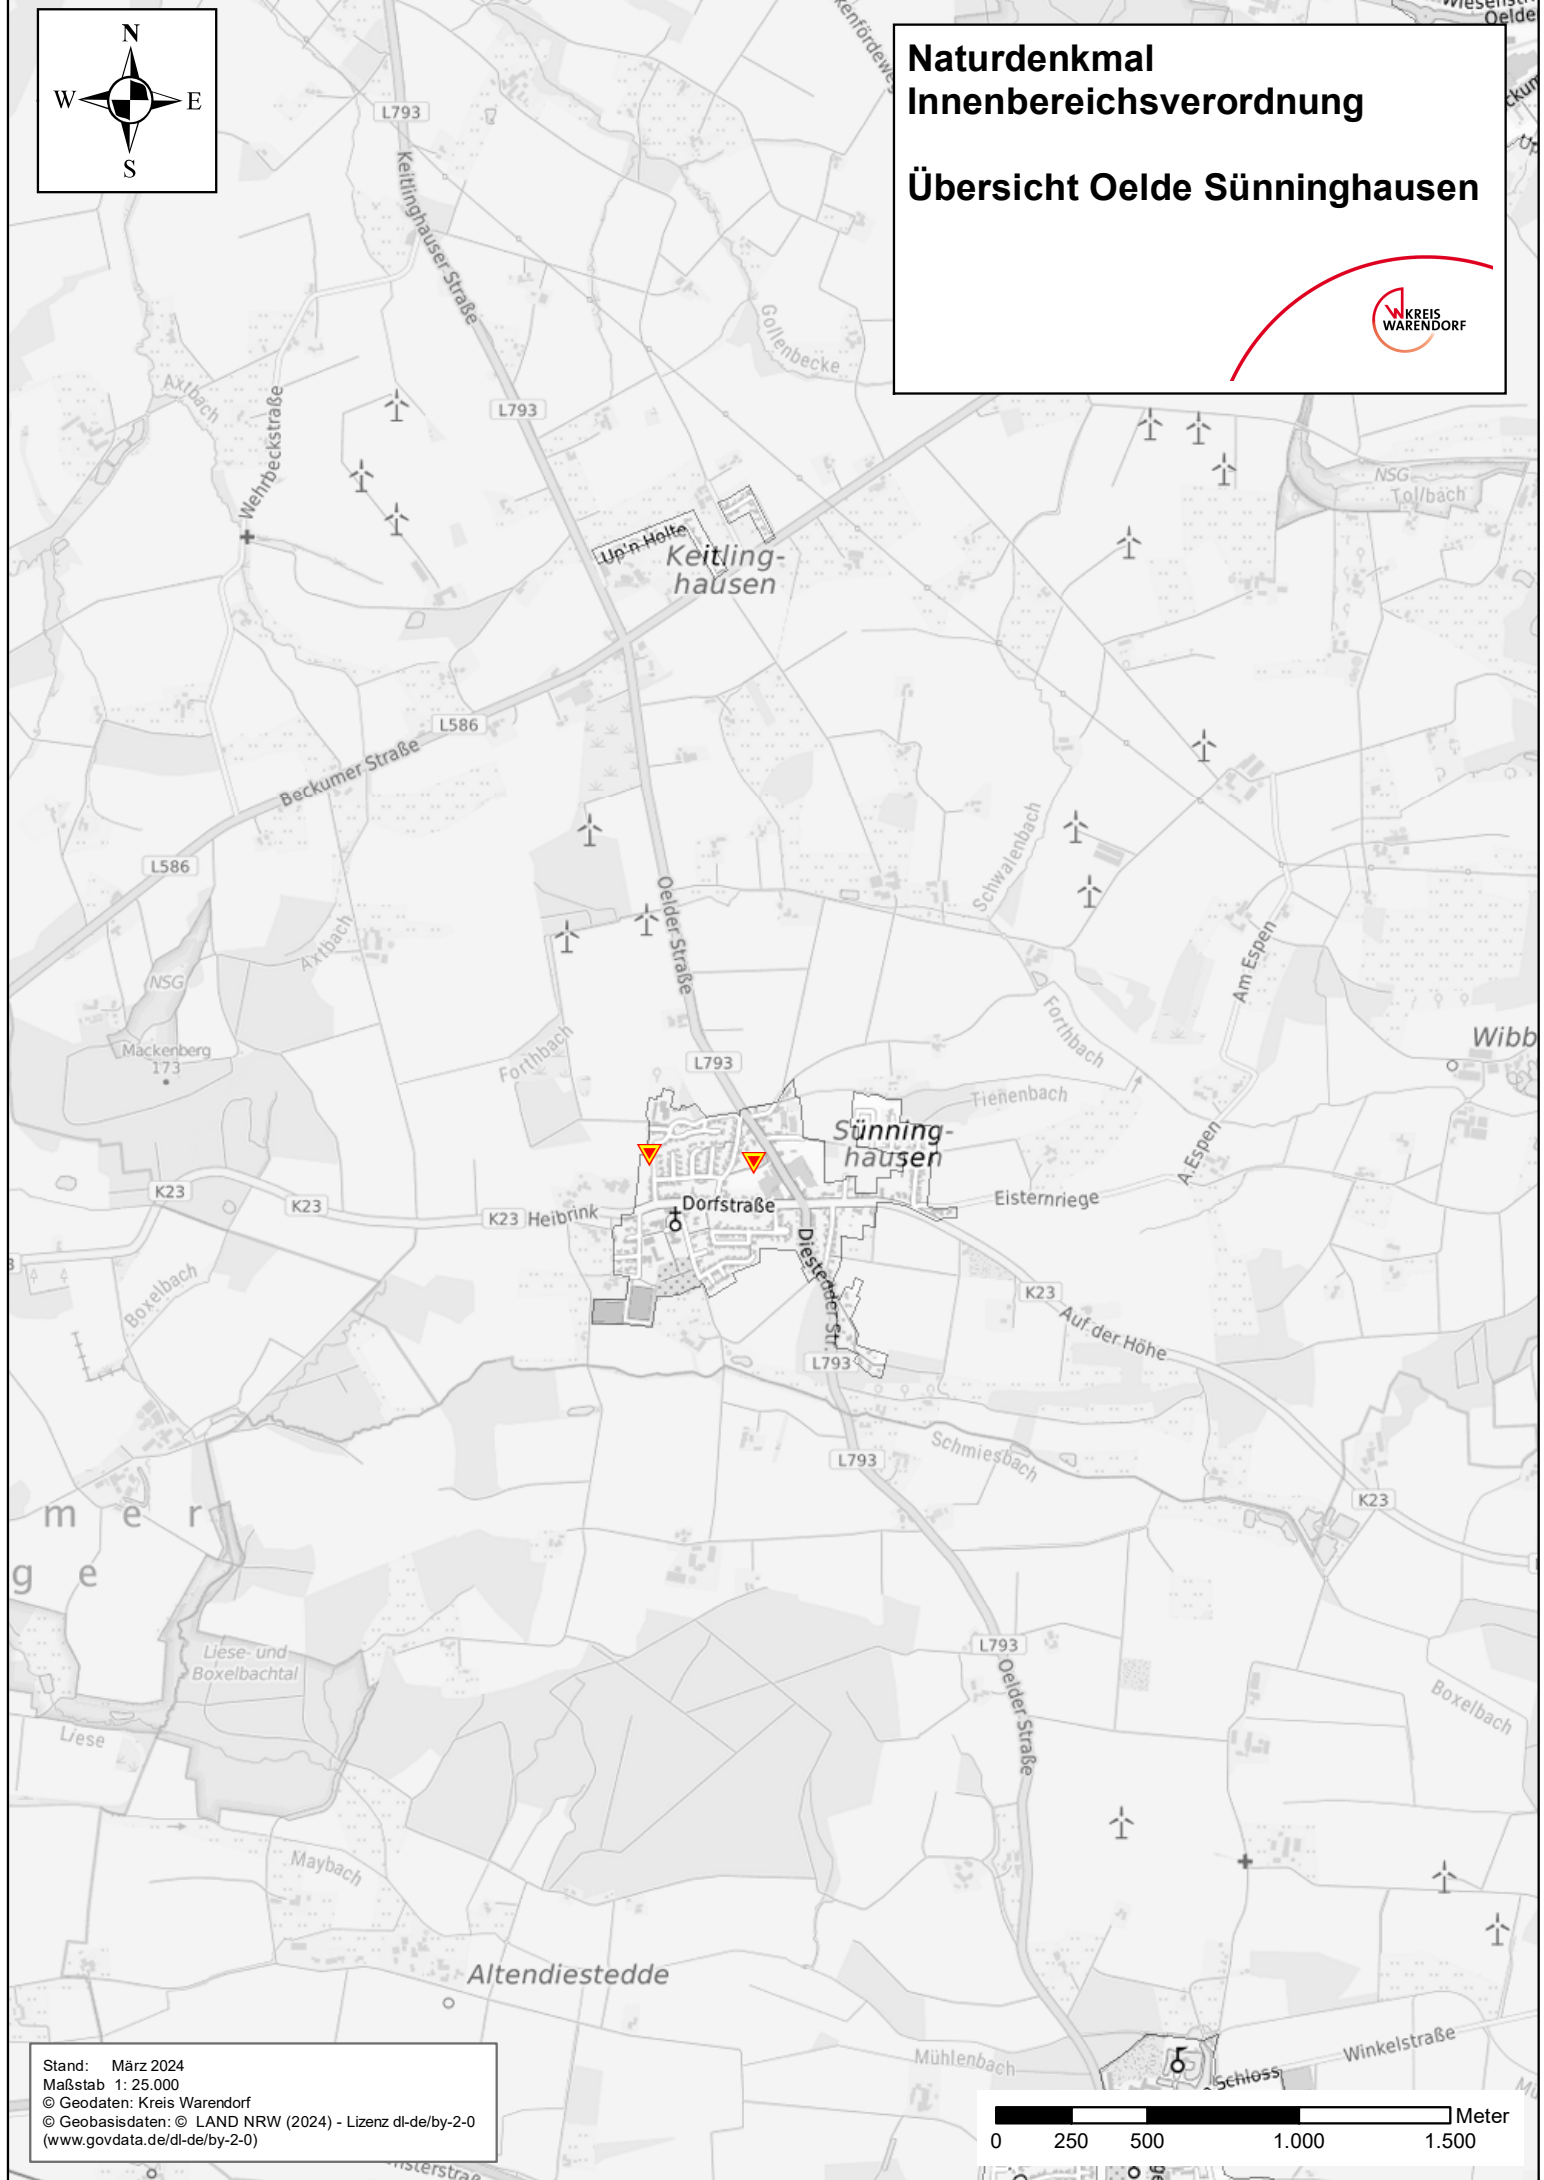

# Naturdenkmal Innenbereichsverordnung Übersicht Oelde Sünninghausen

Stand: März 2024  
Maßstab 1: 25.000  
© Geodaten: Kreis Warendorf  
© Geobasisdaten: © LAND NRW (2024) - Lizenz dl-de/by-2-0  
(www.govdata.de/dl-de/by-2-0)