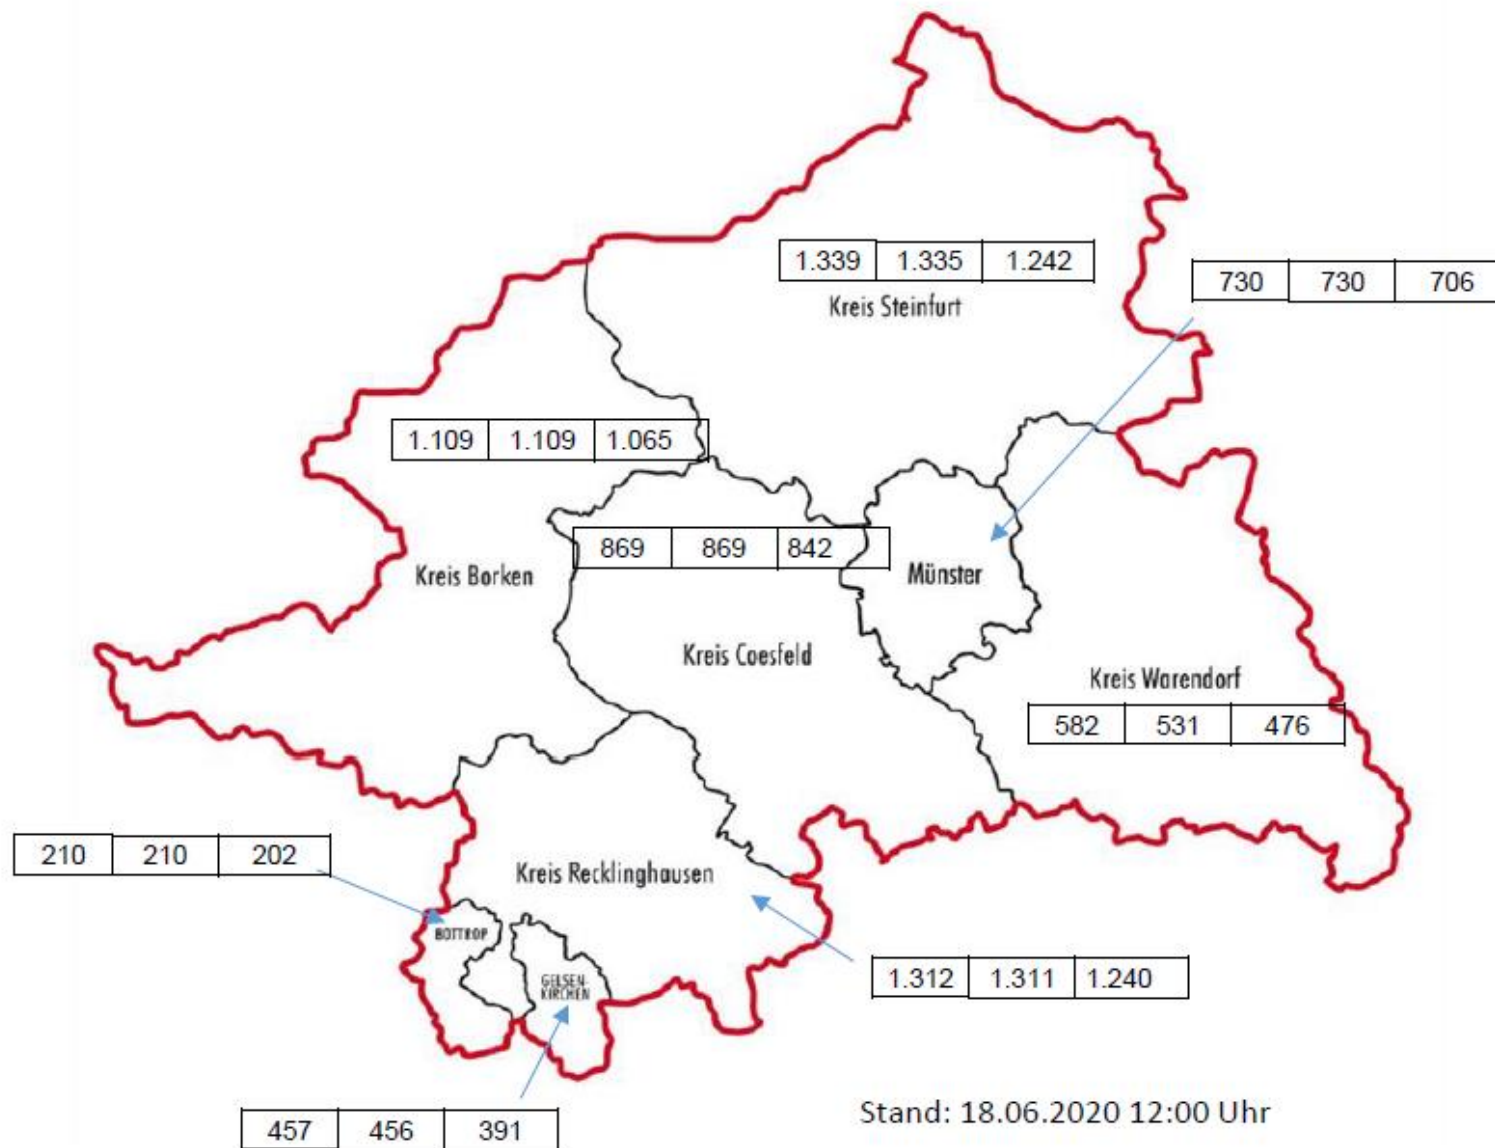

Für die Zukunft gesattelt.

Kreistagssitzung am 19.06.2020

SARS-CoV-2-Testungen durch das Gesundheitsamt (Stand: 18.06.2020)

Personenkreis	Anzahl der Einrichtungen	Anzahl der Testungen	Positive Testergebnisse	Negative Testergebnisse
Pflege/ Eingliederungshilfe	47	6355	13 Beschäftigte 26 Bewohner <i>(positive Ergebnisse gab es ausschließlich bei anlassbezogenen Testungen)</i>	6020 (306 Testergebnisse stehen noch aus)
Saisonarbeiter	11	637	0	637
Asylbewerber/ Flüchtlinge	11	141	0	138 (3 ausstehend)
Beschäftigte in Schlachtbetrieben	13	56	0	56
gesamt	82	7189	29	6851 (309 ausstehend)

HvB	Bestätigte Fälle	Vorherige Meldung	Gesundete
Σ	6.608	6.551	6.164

Bestätigte Corona-Infektionen im Regierungsbezirk Münster

Stand: 18.6.2020, 12.05 Uhr

Bezirksregierung
Münster

Kreisfreie Stadt oder Kreis	bestätigte Infektionen	vorherige Meldung	Differenz zur vorherigen Meldung	Differenz zur vorherigen Meldung in Prozent	7-Tages-Inzidenzen pro 100.000 Einwohner
Bottrop (Stadt)	210	210	0	0	1,7
Borken (Kreis)	1.109	1.109	0	0	0,5
Coesfeld (Kreis)	869	869	0	0	1,4
Gelsenkirchen (Stadt)	457	456	1	0,22	5
Münster (Stadt)	730	730	0	0	1
Recklinghausen (Kreis)	1.312	1.311	1	0,08	1,8
Steinfurt (Kreis)	1.339	1.335	4	0,3	2,7
Warendorf (Kreis)	582	531	51	9,6	24,8
Gesamt	6.608	6.551	57	0,87	4,9

7-Tages-Inzidenzen Corona-Positiver pro 100.000 Einwohner vom 11.06. – 17.06.2020

	11.06. – 17.06.2020
BOT	1,7
BOR	0,5
COE	1,4
GE	5,0
MS	1,0
RE	1,8
ST	2,7
WAF	24,8
Ø BR MS	4,9
Ø NRW	4,2

Positive Tönnies Fälle seit dem 8.6. insges. **82** (Stand 18.6.16.30)

davon	Oelde	47
	Ennigerloh	13
	Sassenberg	8
	Ahlen	5
	Wadersloh	3
	Warendorf	2
	Beckum	3
	Sendenhorst	1

Negativ getestete Kontaktpersonen I (nach 1 positiven Fall in der engen Umgebung)

KITA Oelde Lette 22 Kinder + 13
Erzieherinnen