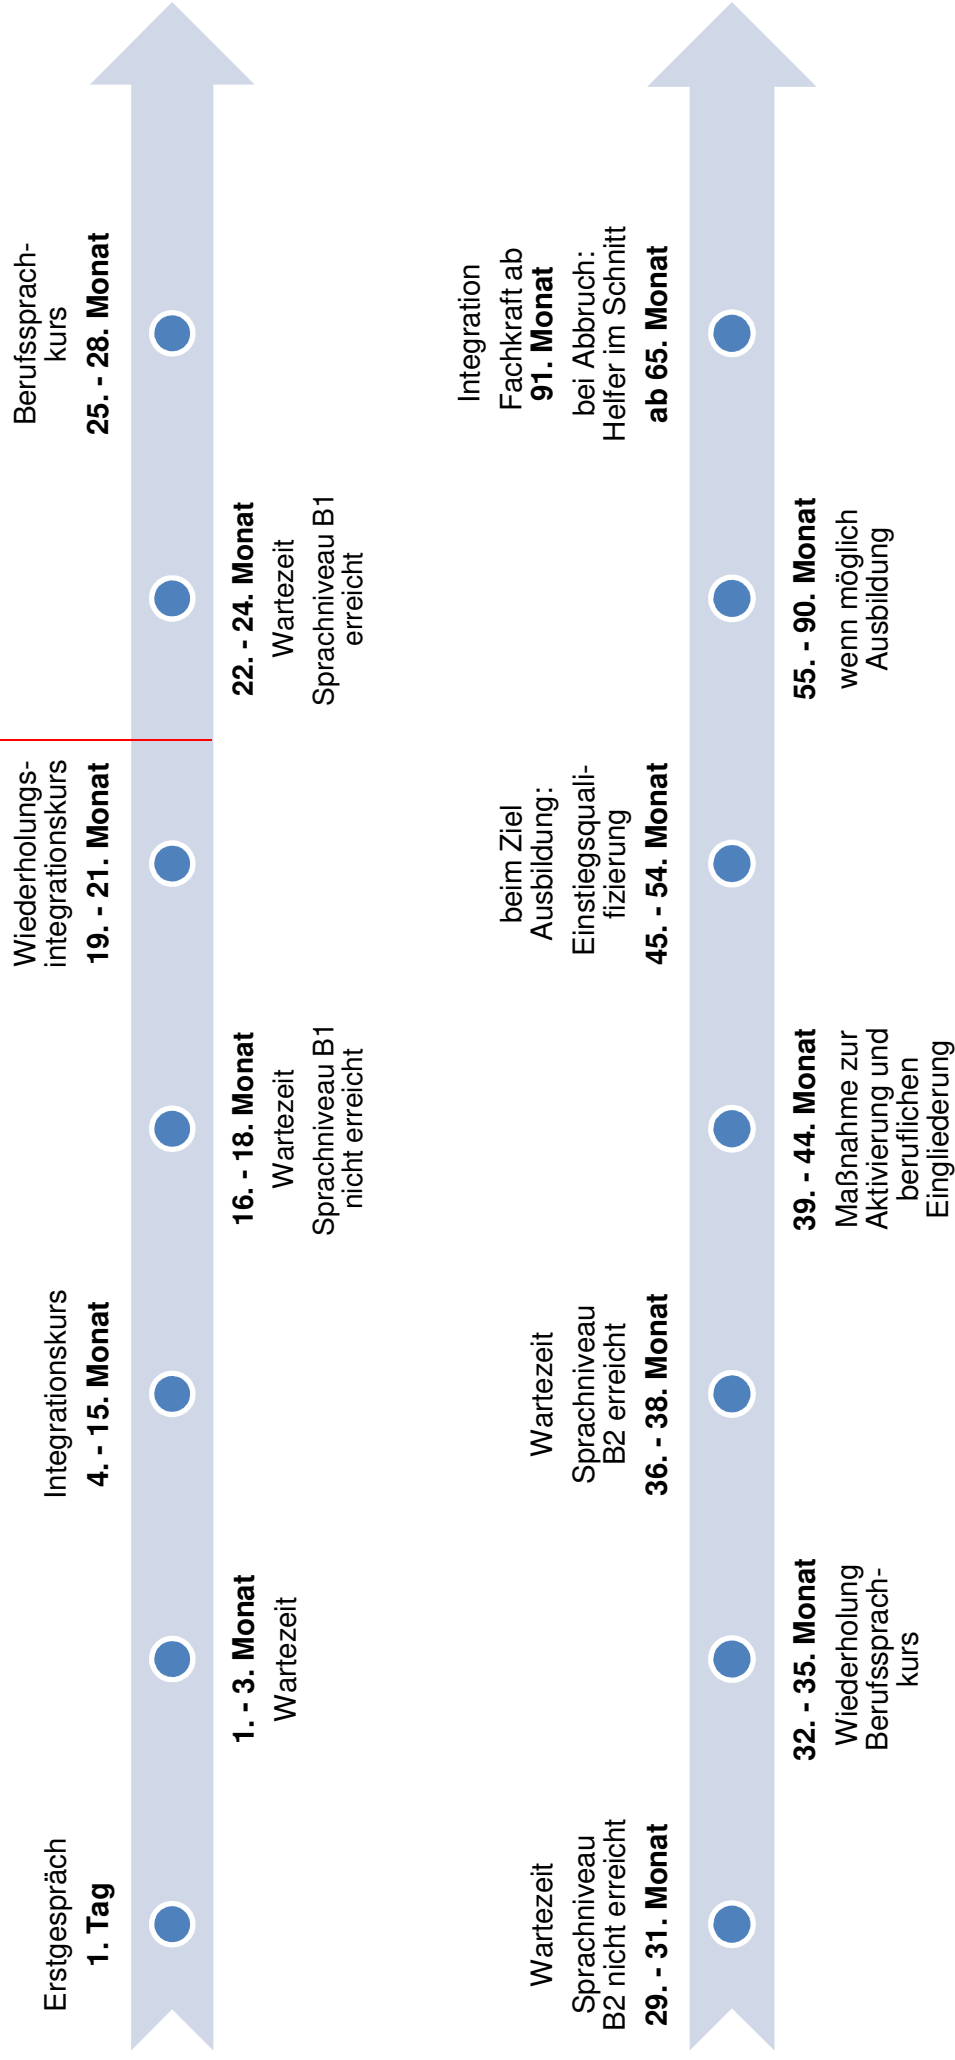

# „Durchschnittlicher“ Integrationsprozess (ca. 55% der geflüchteten eLB)

**LZB**

**Dauer Integrationsprozess  
5,5 – 7,5 Jahre**