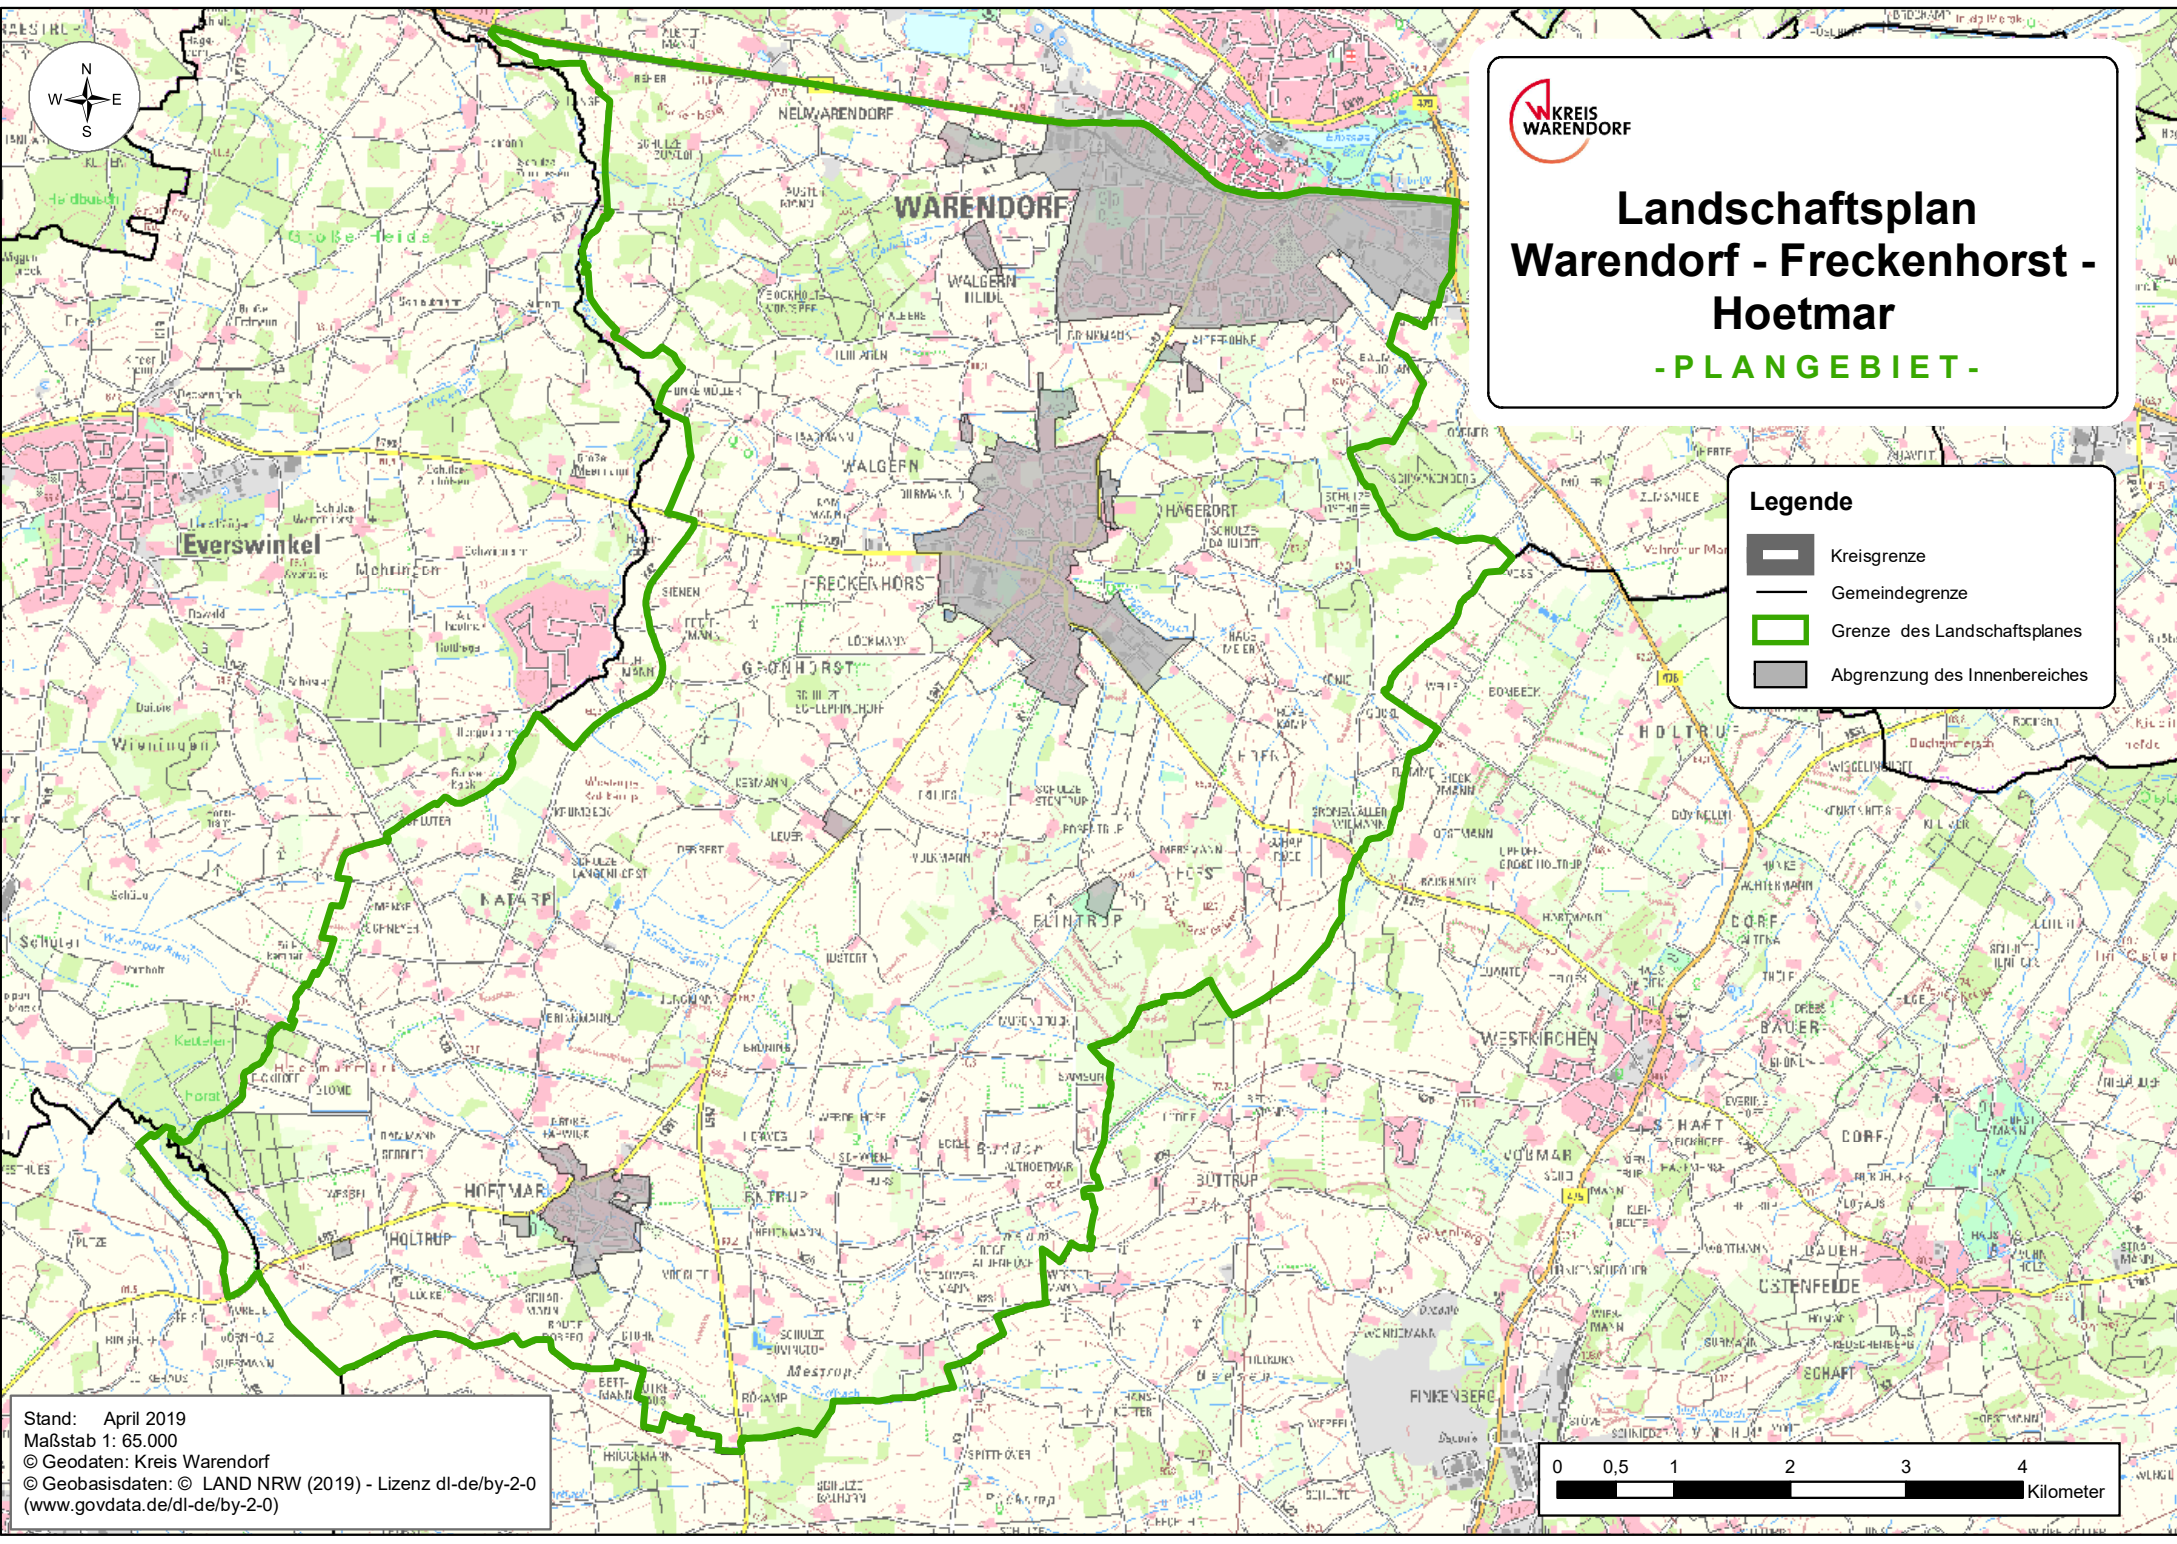

Landschaftsplan Warendorf - Freckenhorst - Hoetmar -PLANGEBIET-

Legende

- Kreisgrenze
- Gemeindegrenze
- Grenze des Landschaftsplanes
- Abgrenzung des Innenbereiches

Stand: April 2019
Maßstab 1: 65.000
© Geodaten: Kreis Warendorf
© Geobasisdaten: © LAND NRW (2019) - Lizenz dl-de/by-2-0
(www.govdata.de/dl-de/by-2-0)