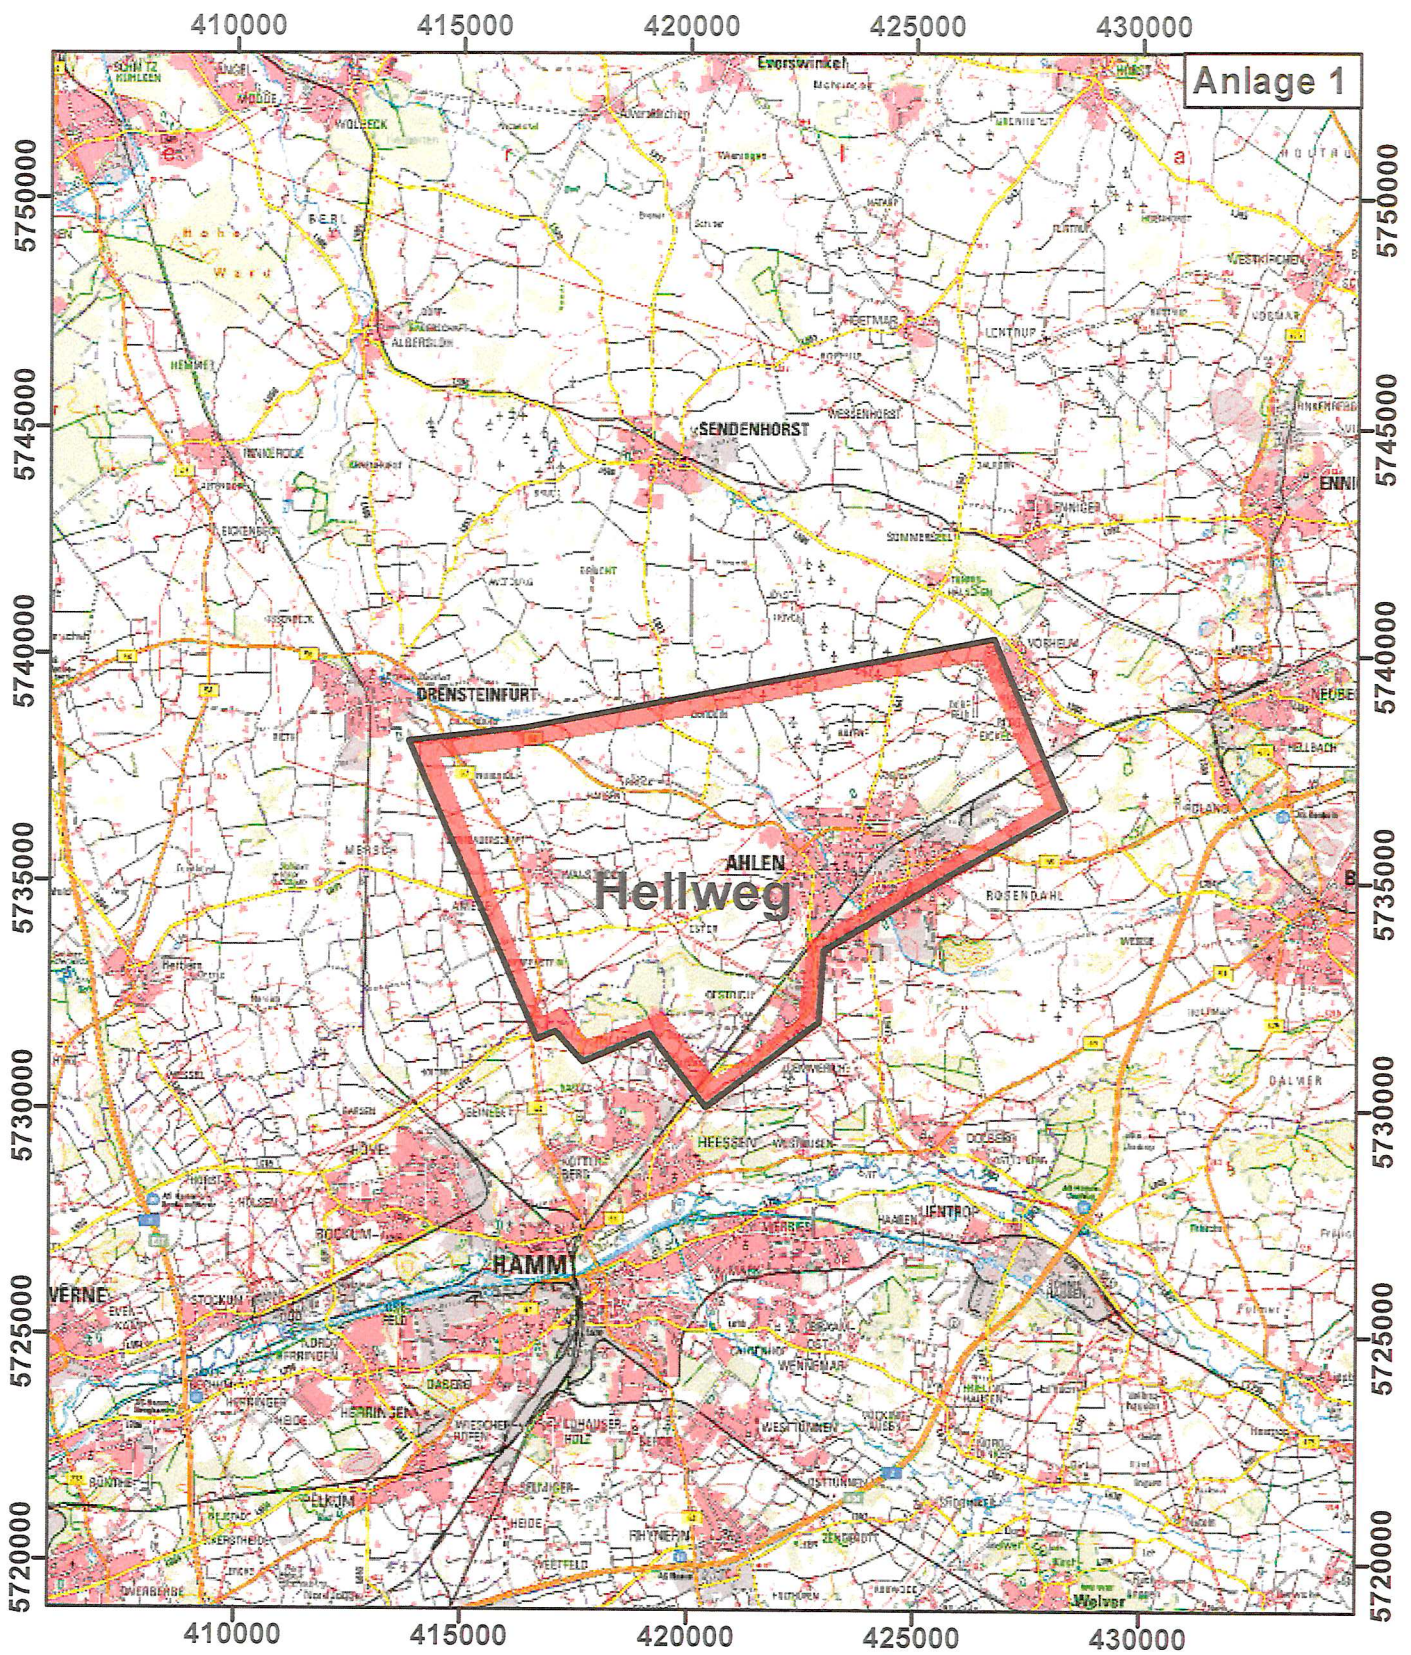

Erlaubnisfeld Hamm-Süd
Kohlenwasserstoffe

HammGas GmbH & Co. KG
 Südring 1/3
 59065 Hamm

Kartengrundlage:

Digitale Topographische Karte 1:100.000
 Land NRW (2017)
 Datenlizenz Deutschland - PVG, FS -
 Version 2.0

Plangestaltung:

PVG GmbH Resources Services & Management
 Emscherstraße 55
 45891 Gelsenkirchen
 Juni 2017

Anlage 1

Erlaubnisfeld Hellweg
Kohlenwasserstoffe

HammGas GmbH & Co. KG
 Südring 1/3
 59065 Hamm

Kartengrundlage:

Digitale Topographische Karte 1:100.000
 Land NRW (2017)
 Datenlizenz Deutschland - PVG, FS -
 Version 2.0

Plangestaltung:

PVG GmbH Resources Services & Management
 Emscherstraße 55
 45891 Gelsenkirchen
 Juni 2017