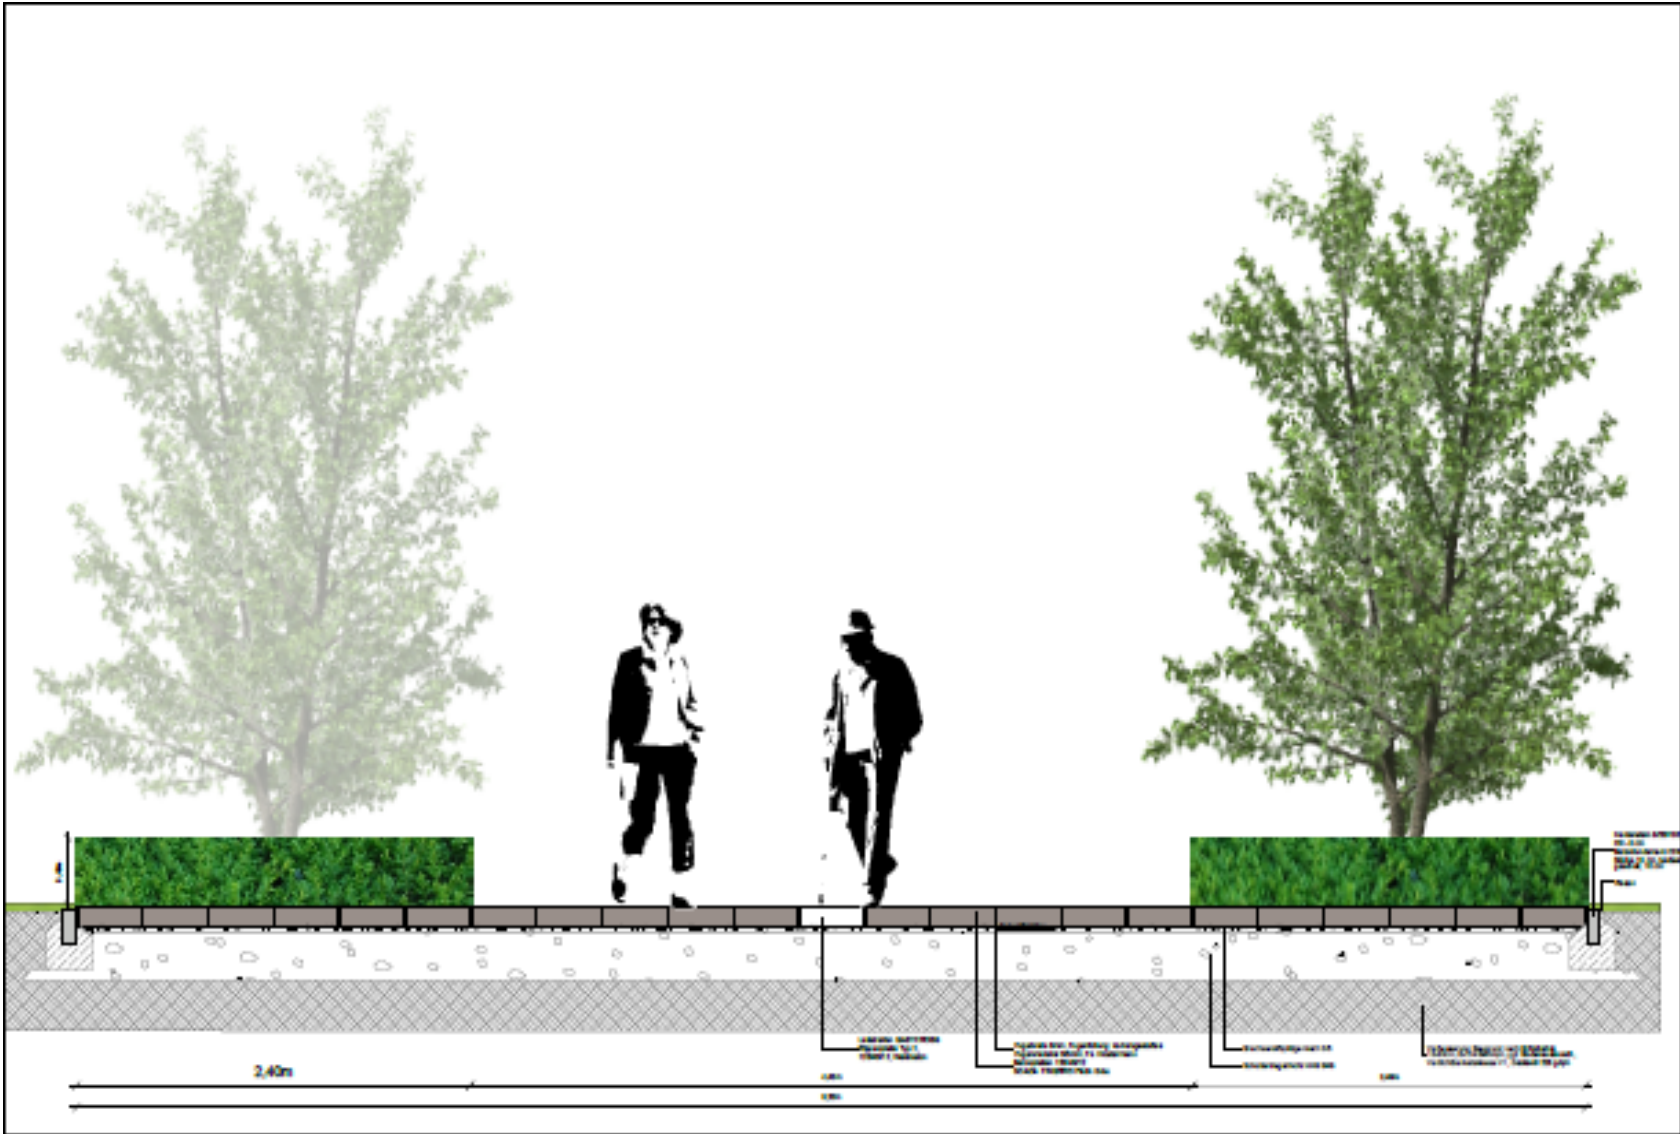

Für die Zukunft gesattelt.

Eingangsbereich des Kreishauses

Sitzung des Kreisausschusses
24.05.2013

Hauptweg Kreishaus Warendorf, M 1:100

Schnittansicht, M: 1:20

Hockerbank
WEILA Runga,
Breite 40 cm

Säulenleuchte
BEGA 8464 - LED

Geochilone lau ornata

Betonplatten 120/40/12-14
SCADA FINERRO Plath Grau (10372)

EASYCROSS Rippenplatte Typ 2
120/40/12, Weißbeton

Nothofagus antarctica

Schnittsuficht, M 1:20

Ausschnitt Pflaster, M 1:50

Ausschnitt Treppe - Abzweigfeld, M 1:50