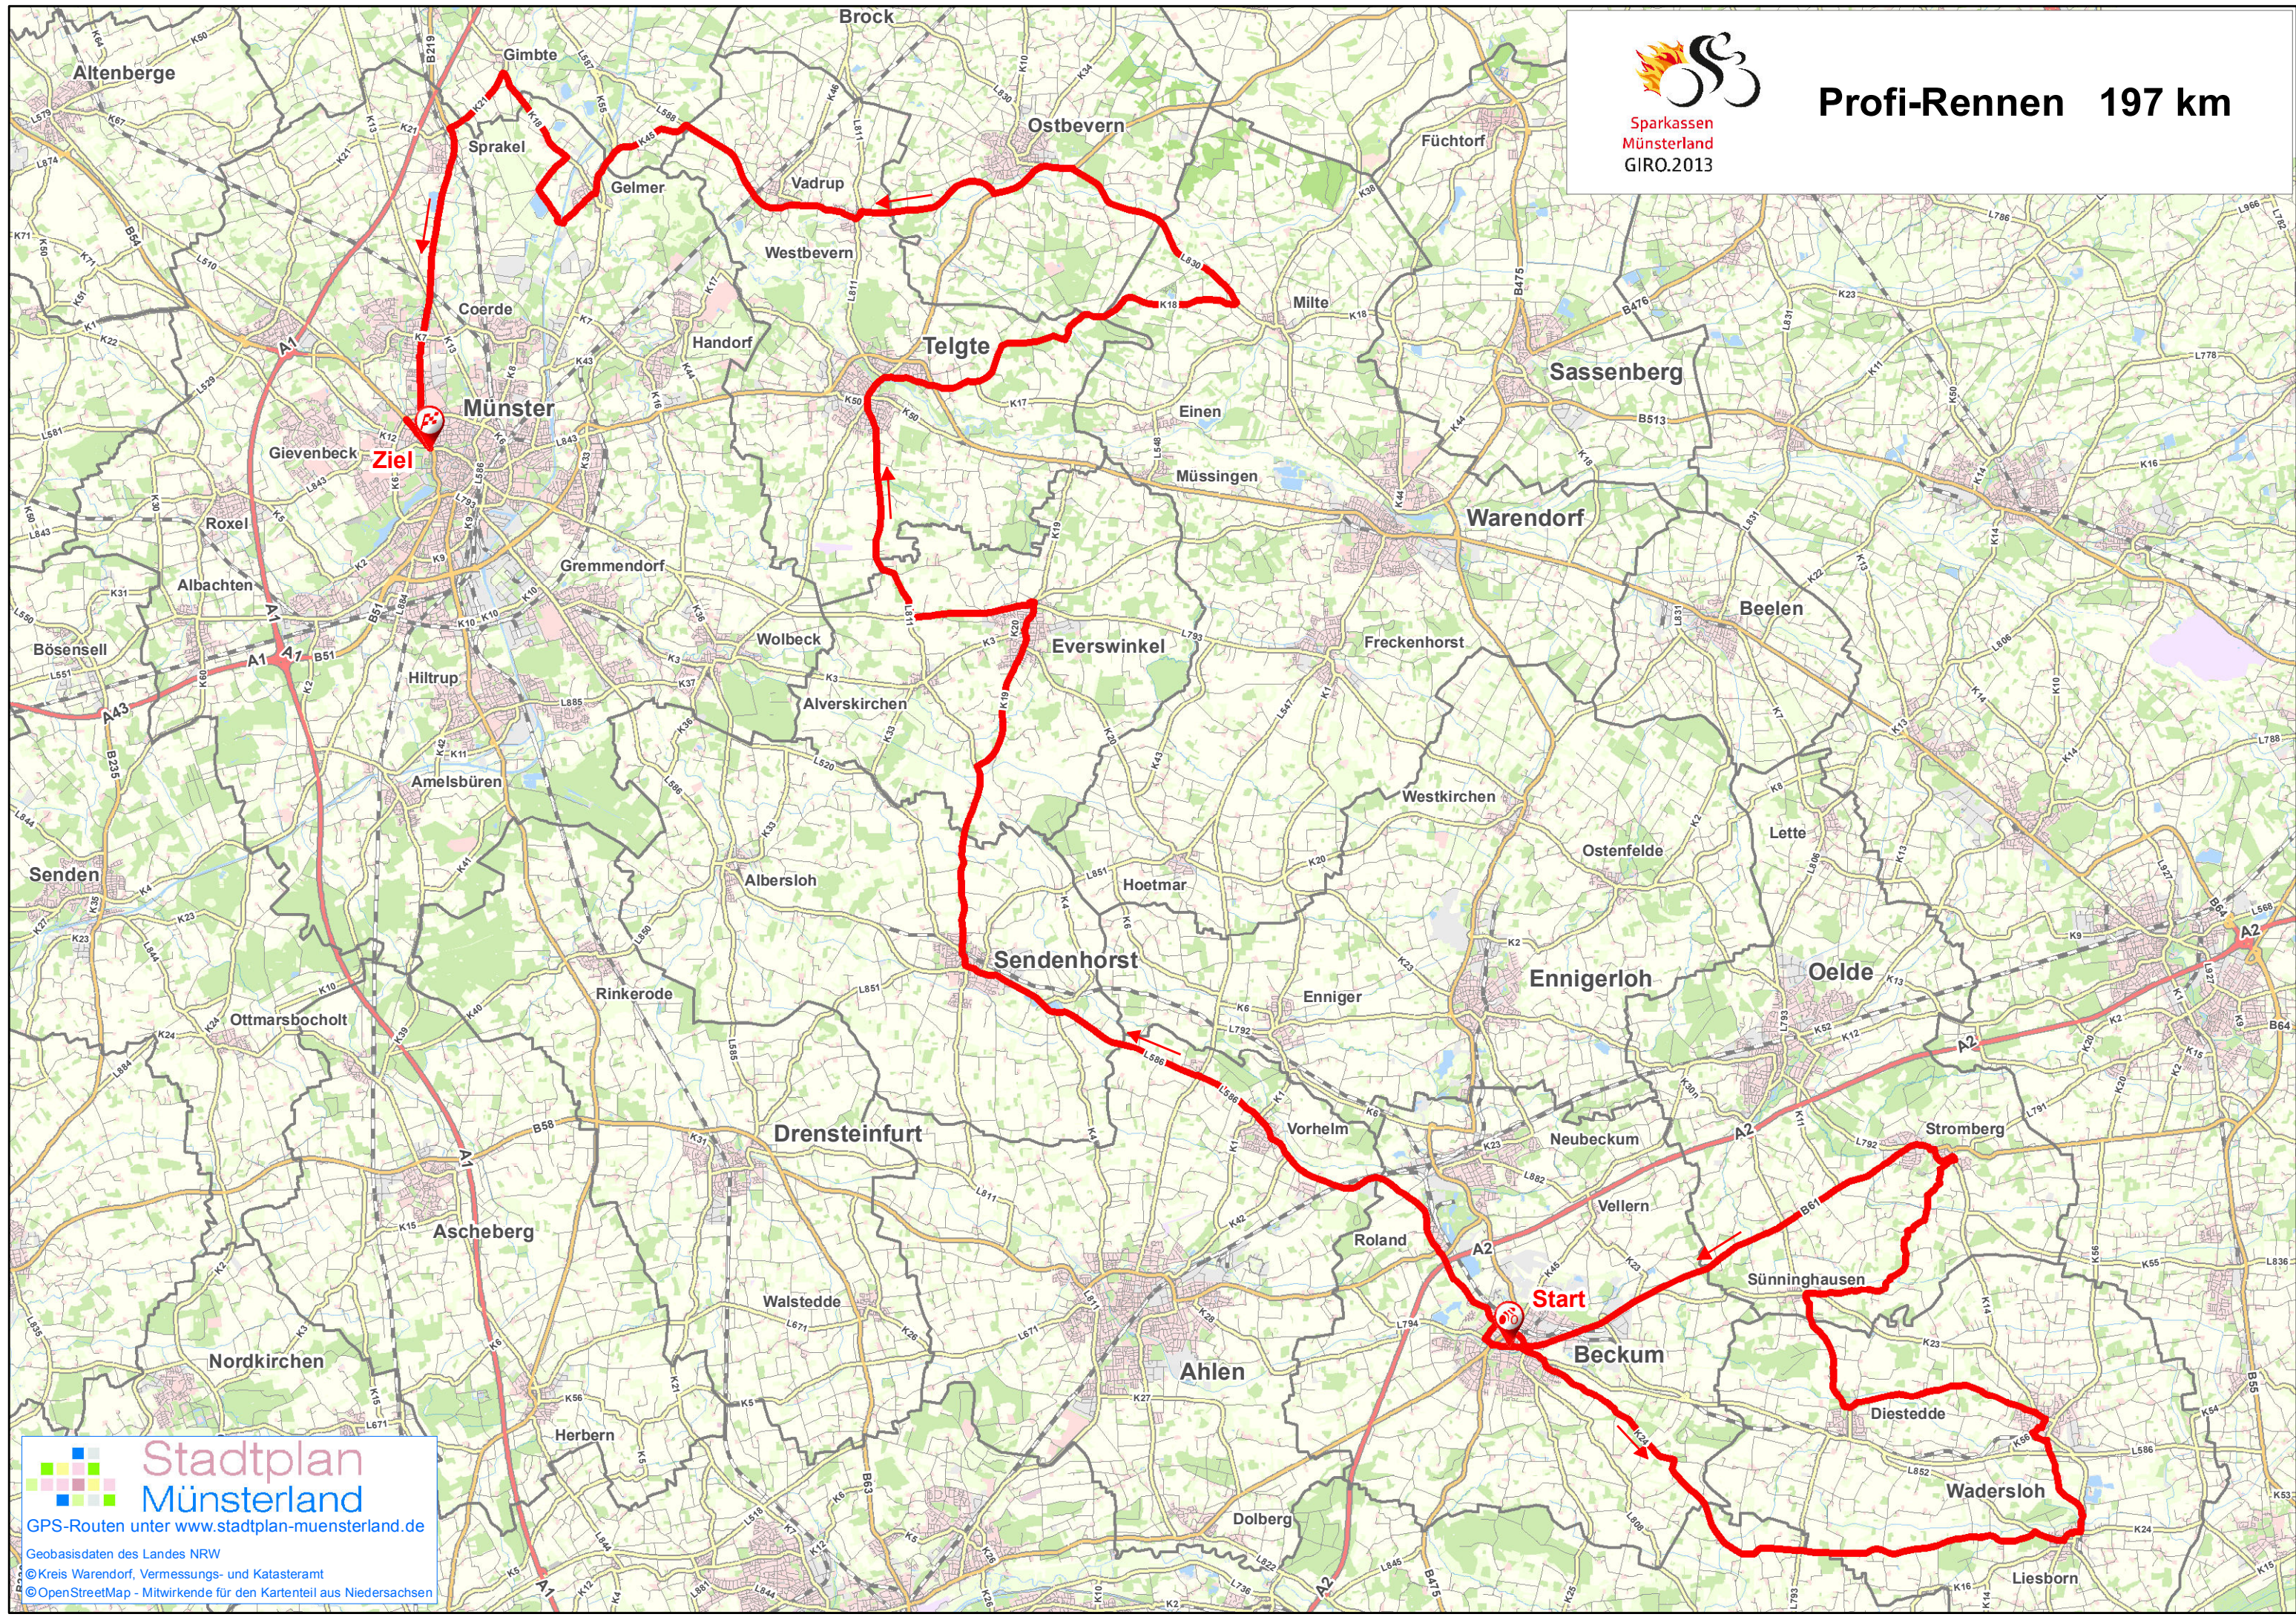

Sparkassen  
Münsterland  
GIRO.2013

# Profi-Rennen 197 km

 **Stadtplan  
Münsterland**  
GPS-Routen unter [www.stadtplan-muensterland.de](http://www.stadtplan-muensterland.de)  
Geobasisdaten des Landes NRW  
© Kreis Warendorf, Vermessungs- und Katasteramt  
© OpenStreetMap - Mitwirkende für den Kartenteil aus Niedersachsen