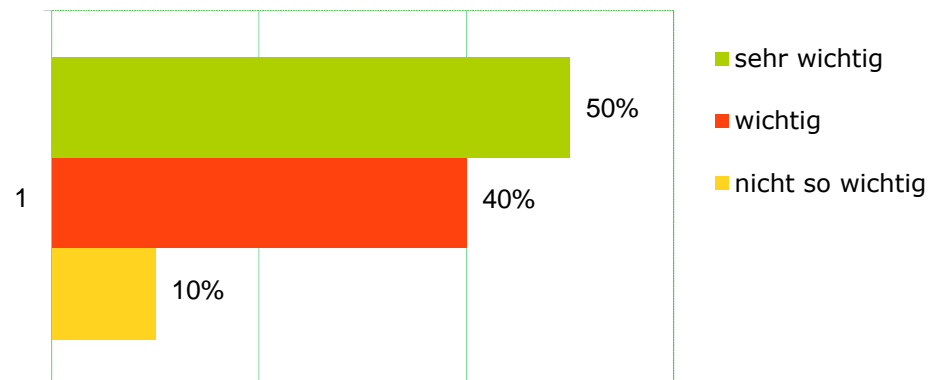

von zentraler Bedeutung		14
einer von mehreren Bausteinen	16	
von untergeordneter Bedeutung	0	

Orientierungsberatung

Ergebnisse:

Qualität der Beratung		
hoch		27
mittel		3
gering	0	

Seminar: Gründen im Nebenerwerb

Seminar: Gründen im Nebenerwerb

Bewertung der Seminarinhalte:

■ 10% befriedigend ■ 40% gut ■ 50% sehr gut

Seminar: Gründen im Nebenerwerb

Wie wichtig war es, das Seminar nur für Gründerinnen anzubieten?

Seminar: Gründen im Nebenerwerb

Durchschnittliche Bewertung für

Organisation

Qualität der Dozentinnen

Unterlagen 1,5

100 % würden anderen Frauen die Teilnahme
am Seminar empfehlen.

Kollegiales Coaching:

- Start: 27.01.2013 aus dem Seminar
'Gründen im Nebenerwerb'
6 Gründerinnen
- Start: 8. Februar 2013 in Telgte
9 Unternehmerinnen