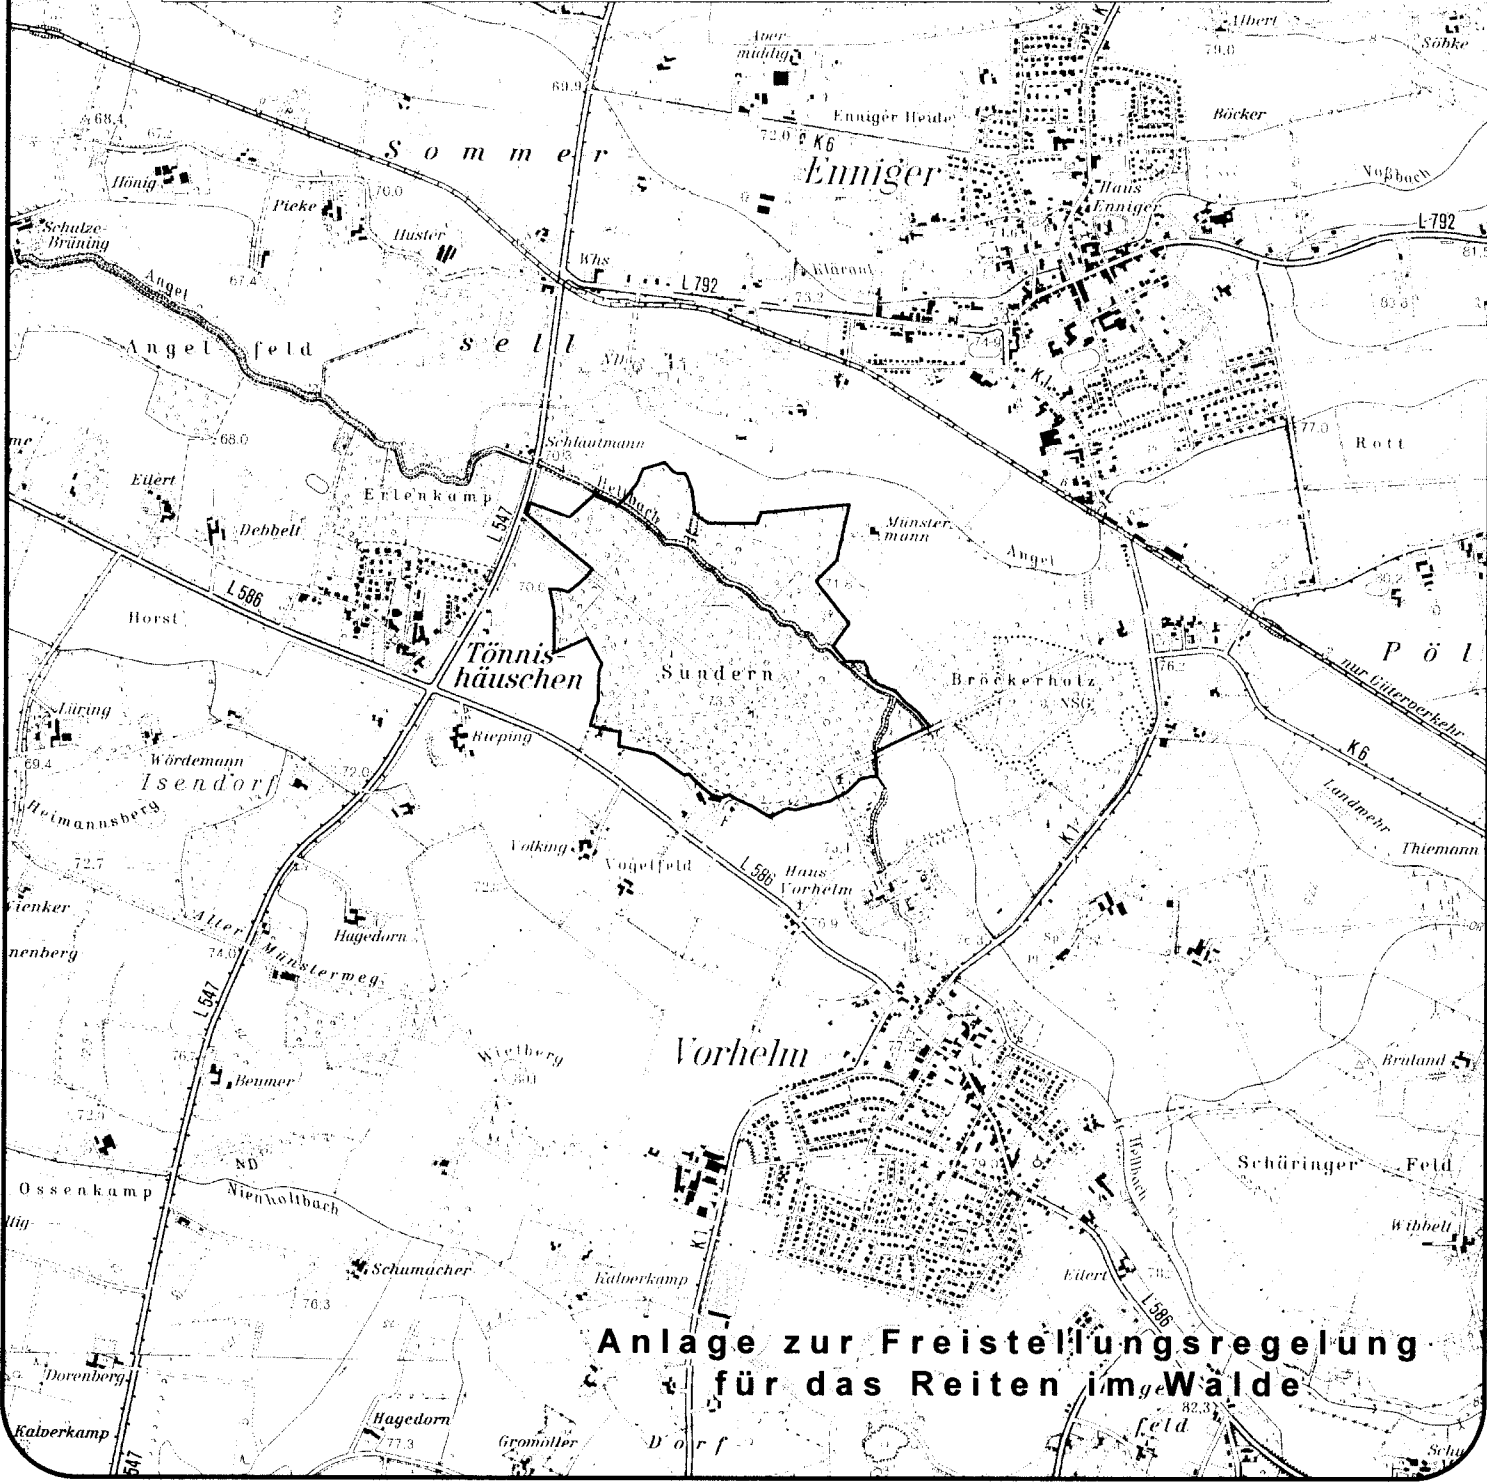

Übersichtskarte

Maßstab 1 : 25 000

" Waldgebiet Sundern " bei Haus Vorhelm in Ahlen - Vorhelm

Anlage zur Freistellungsregelung
für das Reiten im Wald